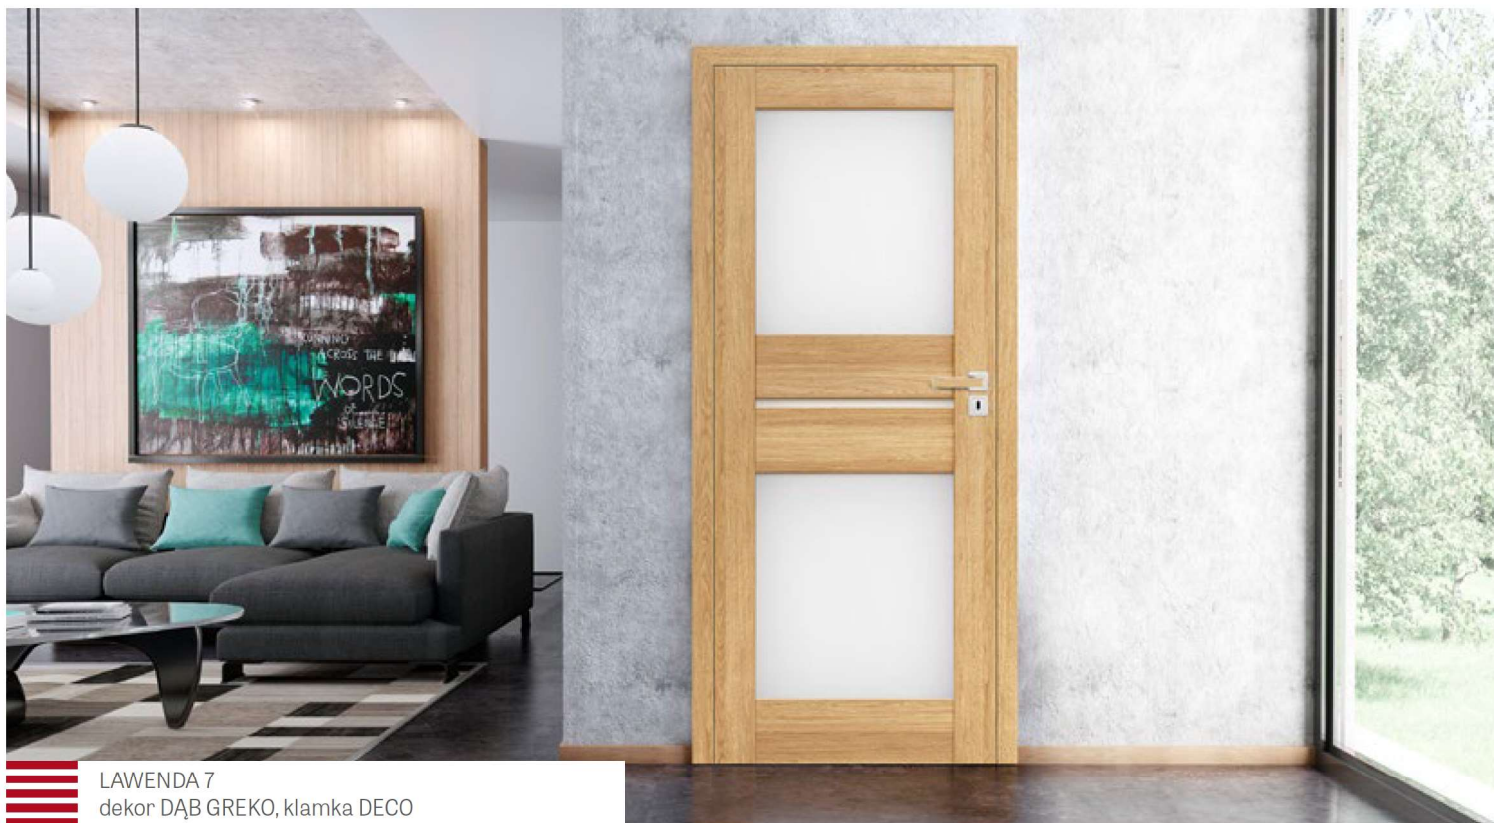

LAWENDA

HIT CENOWY!

SKRZYDŁA DRZWIOWE WEWNĄTRZLOKALOWE RAMIAKOWE STILE PRZYLGOWE I BEZPRZYLGOWE

LAWENDA 7
dekor DĄB GREKO, klamka DECO

LAWENDA 1

LAWENDA 2

LAWENDA 3

LAWENDA 4

LAWENDA 5

LAWENDA 6

LAWENDA 7

LAWENDA 8

LAWENDA 9

Prezentowany model LAWENDA 1 w okleinie DĄB GREKO z klamką DECO

KONSTRUKCJA

- skrzydło przylgowe lub bezprzylgowe wykonane w technologii ramiakowej STILE
- ramiaki z płyty MDF pokryte okleiną GREKO oraz ramiaki pionowe z warstwowo klejonego drewna obłożone cienkimi płytami HDF pokryte okleiną PREMIUM lub CPL
- płyciny z płyty HDF o grubości 4mm pokryte okleiną GREKO, CPL lub PREMIUM

OKUCIA

- trzy srebrne zawiasy 2-czopowe z regulacją w płaszczyźnie poziomej w skrzydle przylgowym
- trzy ukryte zawiasy w skrzydle bezprzylgowym
- zamek zasuwkowy w skrzydle przylgowym i magnetyczny w skrzydle bezprzylgowym na klucz, wkładkę patentową, oszczędnościowy lub z blokadą