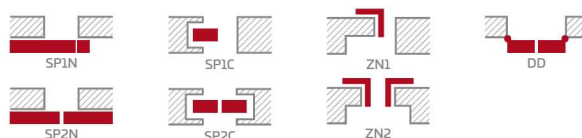

LAWENDA 5

LAWENDA 6

LAWENDA 7

LAWENDA 8

LAWENDA 9

Prezentowany model LAWENDA 1 w okleinie DĄB GREKO z klamką DECO

KONSTRUKCJA

- skrzydło przylgowe lub bezprzylgowe wykonane w technologii ramiakowej STILE
- ramiaki z płyty MDF pokryte okleiną GREKO oraz ramiaki pionowe z warstwowo klejonego drewna obłożone cienkimi płytami HDF pokryte okleiną PREMIUM lub CPL
- płyciny z płyty HDF o grubości 4mm pokryte okleiną GREKO, CPL lub PREMIUM

OKUCIA

- trzy srebrne zawiasy 2-czopowe z regulacją w płaszczyźnie poziomej w skrzydle przylgowym
- trzy ukryte zawiasy w skrzydle bezprzylgowym
- zamek zasuwkowy w skrzydle przylgowym i magnetyczny w skrzydle bezprzylgowym na klucz, wkładkę patentową, oszczędnościowy lub z blokadą

DOSTĘPNE ROZWIĄZANIA (str. 119-130)

DOSTĘPNE SZEROKOŚCI SKRZYDEŁ

60 70 80 90 100

DOPLATY

podcięcie wentylacyjne	20,00 zł* / 24,60 zł**
tuleje tworzywowe drewnopodobne (4 szt.)	15,00 zł* / 18,45 zł**
tuleje metalowe okrągłe i kwadratowe (4 szt.); wykończenie: nikiel szczotkowany, patyna, białe i czarne	80,00 zł* / 98,40 zł**
kratka wentylacyjna (tylko dla skrzydeł o szerokościach: 80, 90, 100)	20,00 zł* / 24,60 zł**
skrzydło przylgowe i bezprzylgowe „100”	40,00 zł* / 49,20 zł**
szkło klejone VSG 221 szyba mleczna bezpieczna, obustronnie gładka	
LAWENDA 1 i 7	195,00 zł* / 239,85 zł**
LAWENDA 2 i 5	65,00 zł* / 79,95 zł**
LAWENDA 4 i 6	130,00 zł* / 159,90 zł**
LAWENDA 8	95,00 zł* / 116,85 zł**
LAWENDA 9	8,00 zł* / 9,84 zł**
osłonki metalowe na zawiasy w skrzydle przylgowym (kolor: nikiel szczotkowany, patyna, chrom połysk, mosiądz połysk, biały i czarny); cena za komplet na 1 zawias	9,00 zł* / 11,07 zł**
uszczelka opadająca	90,00 zł* / 110,70 zł**